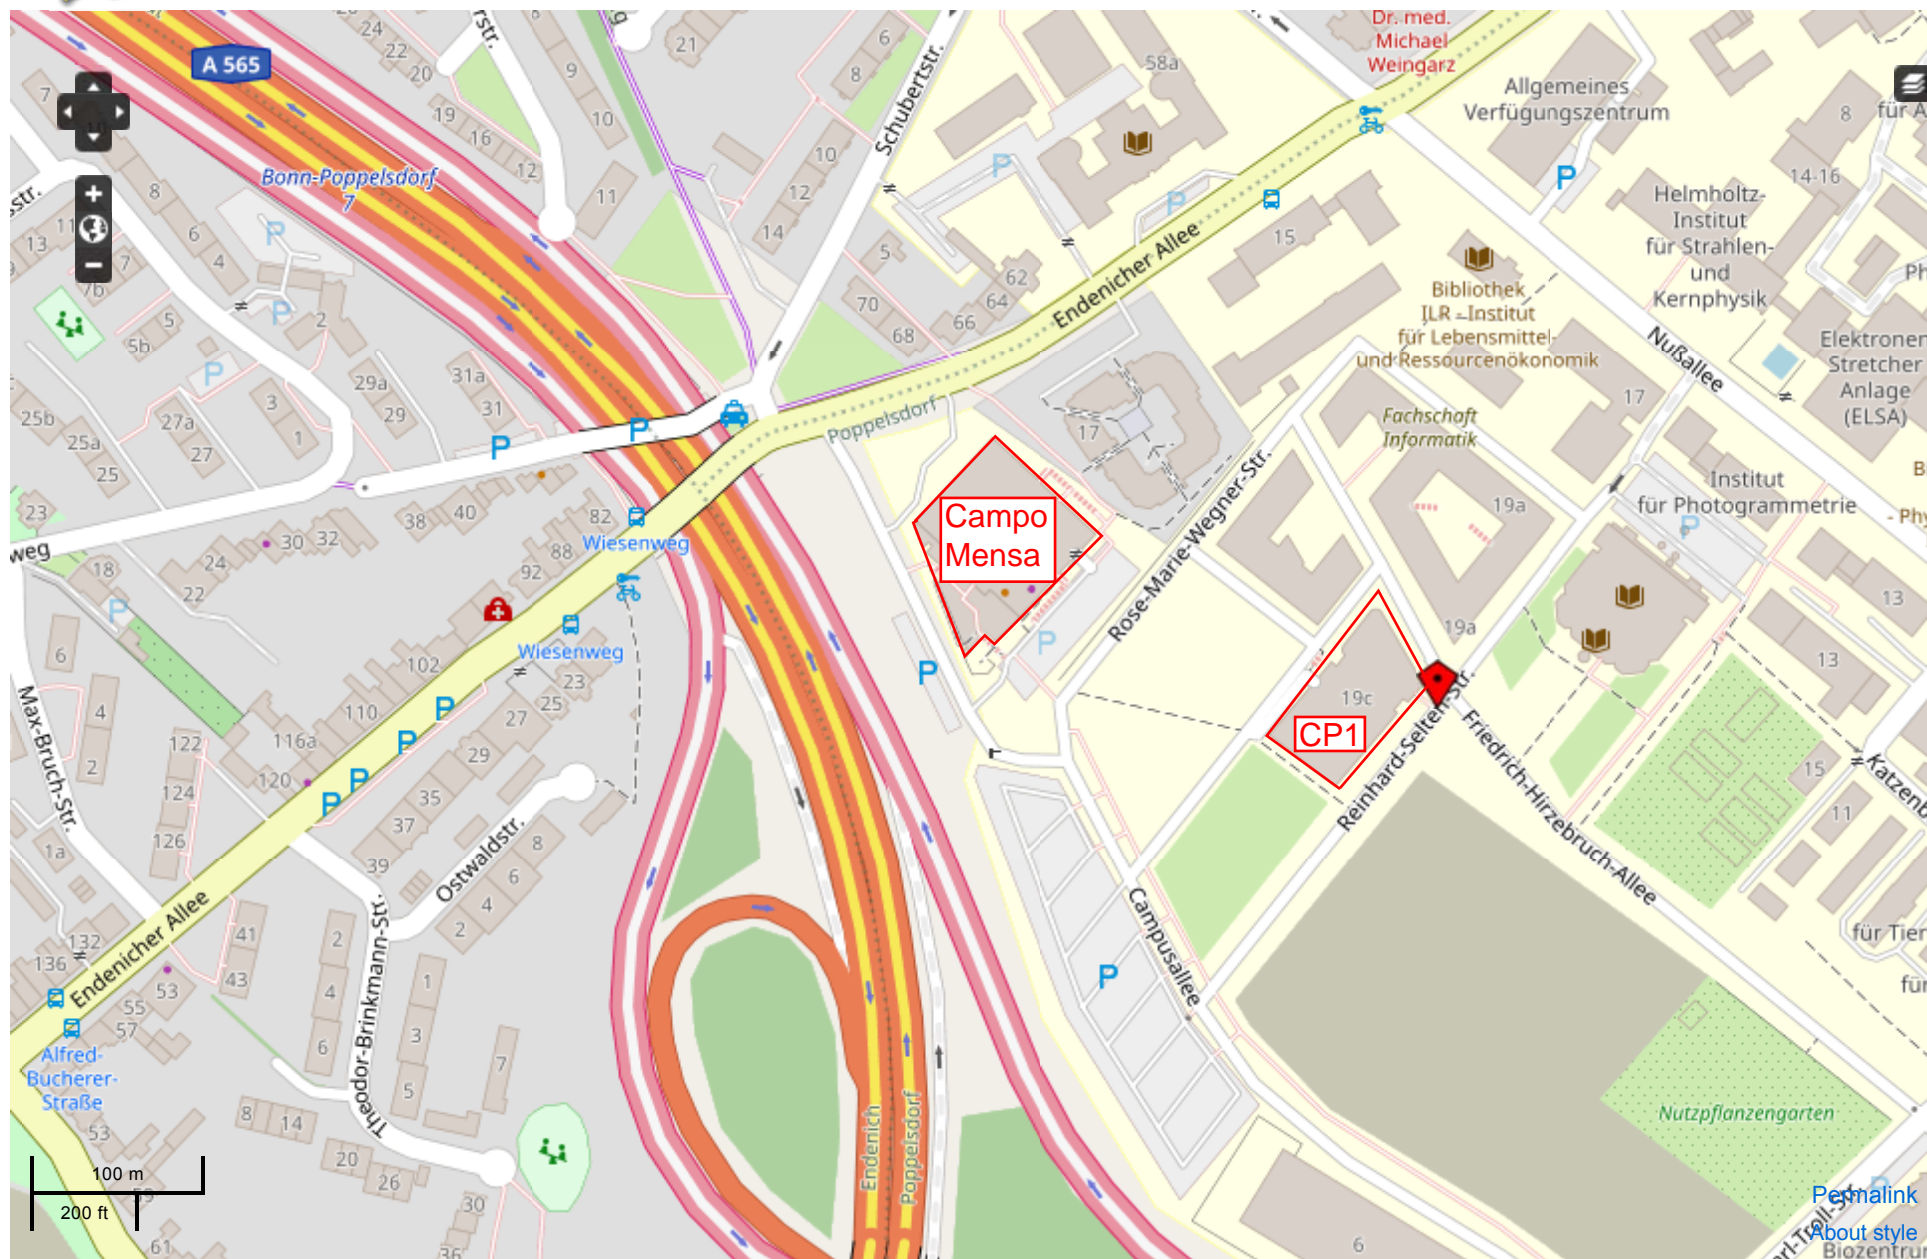

reinhard-selten-str

Suchen

Route ▾

Karte bearbeiten

Fehler melden

Der Eingang von CP1 befindet sich an der roten Markierung. Die Hörsaalangänge zu HS 1 und 2 dann links davon entlang der Front zur Reinhard-Selten-Straße.