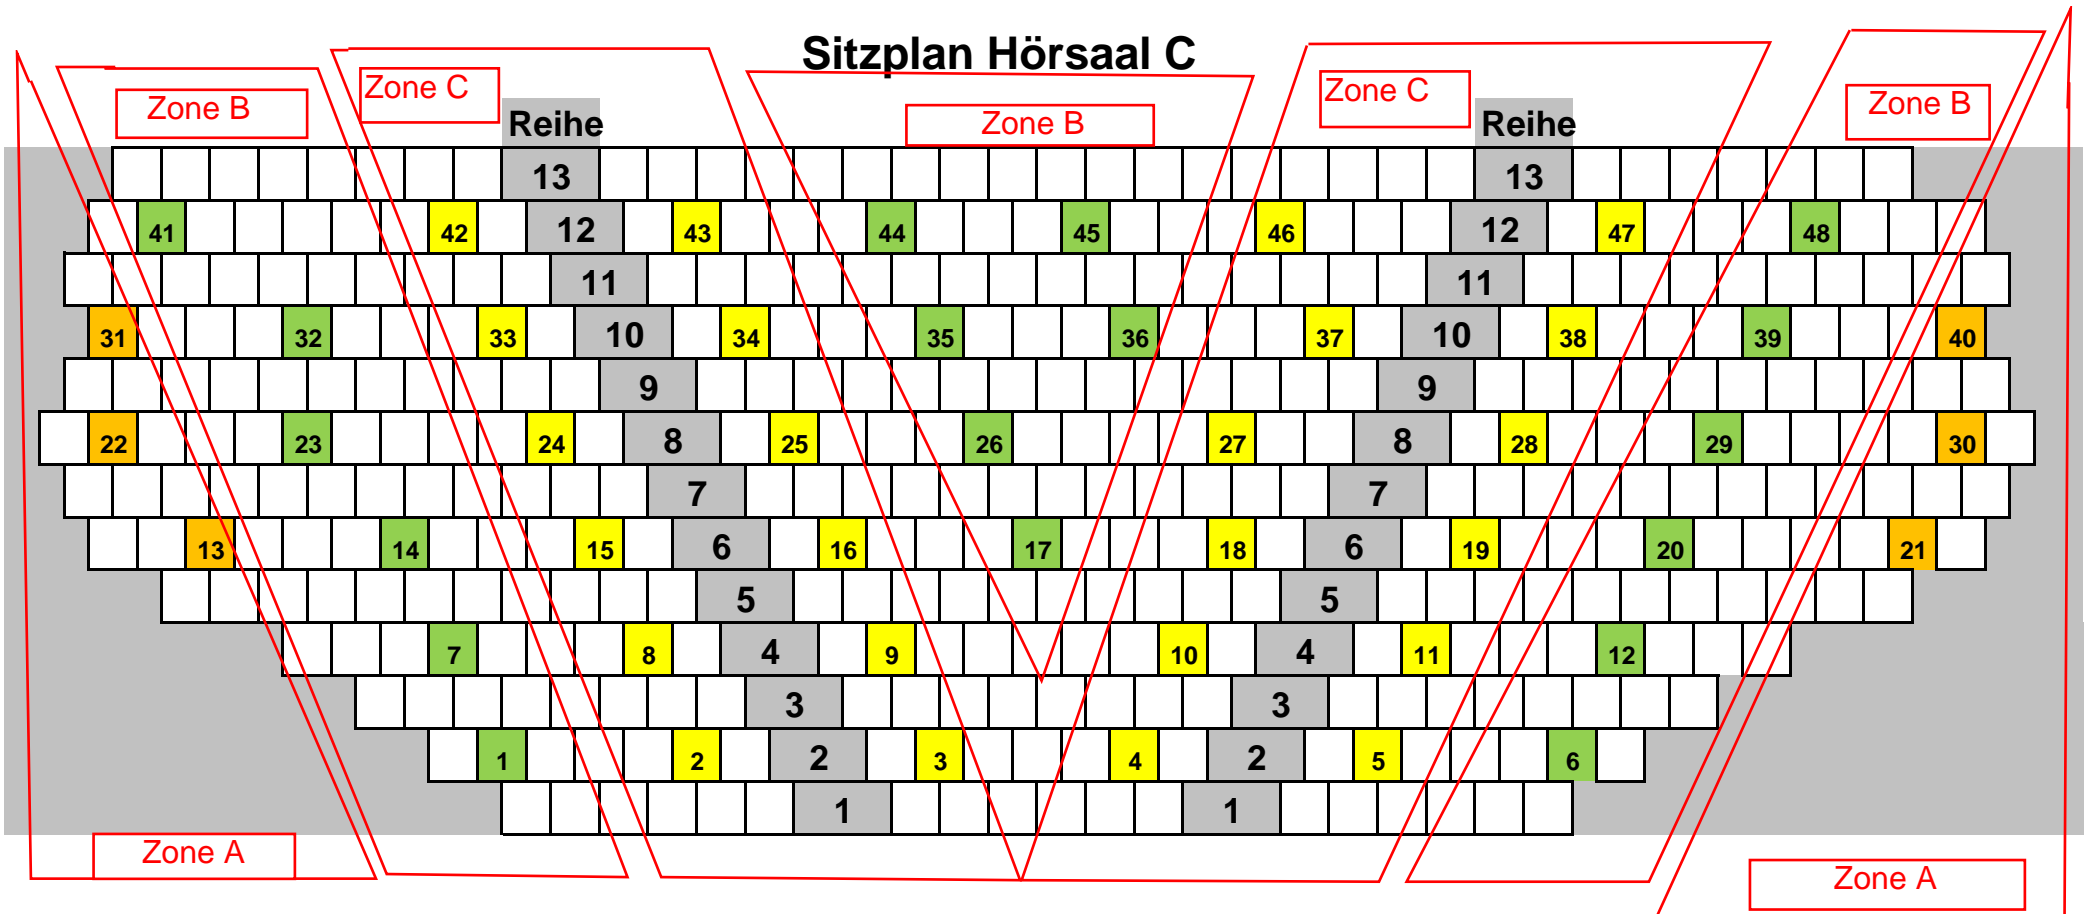

Sitzplan Hörsaal C

Zugang zum Hörsaal C über den Eingang Lennestraße!

Zeitplan

Bitte finden Sie sich spätestens 20 Minuten vor Prüfungsbeginn vor dem Juridicum (Eingang Lennestraße) ein

Die Aufsichten rufen Sie nach Zonen gestaffelt in den Prüfungsraum