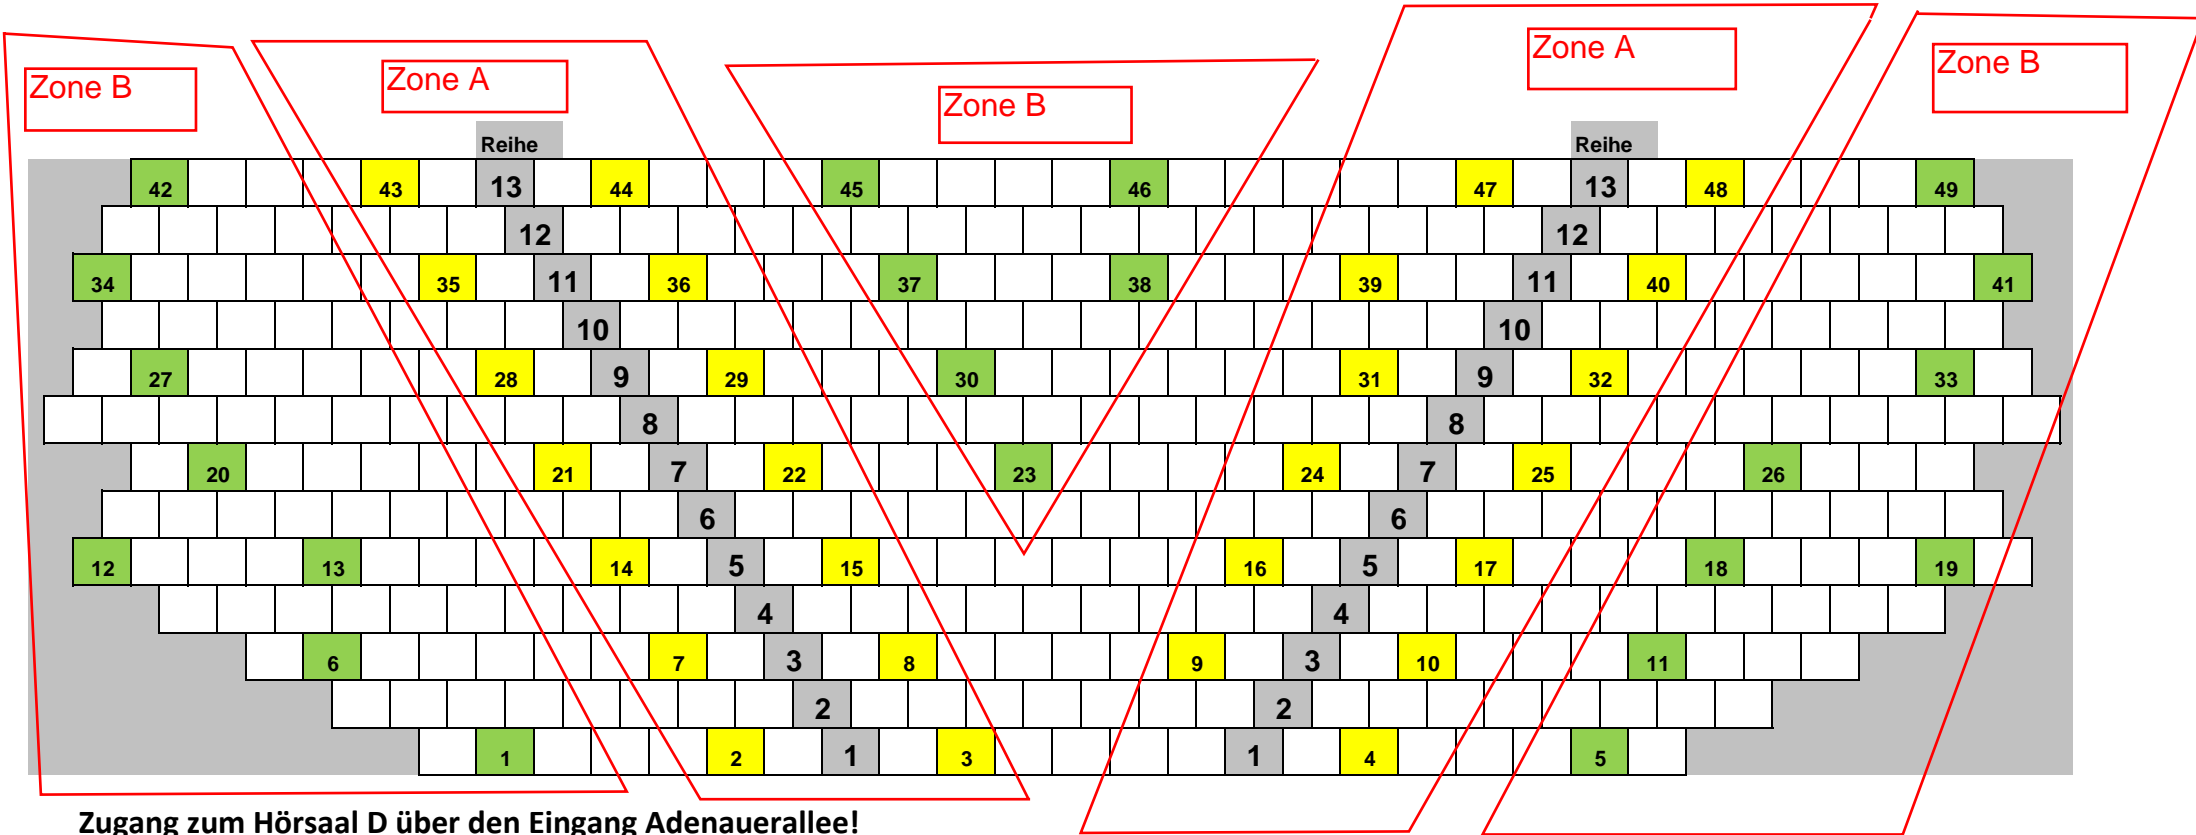

Sitzplan HS D

Zugang zum Hörsaal D über den Eingang Adenauerallee!

Zeitplan

Bitte finden Sie sich spätestens 20 Minuten vor Prüfungsbeginn vor dem Juridicum (Eingang Adenauerallee) ein
 Die Aufsichten rufen Sie nach Zonen gestaffelt in den Prüfungsraum