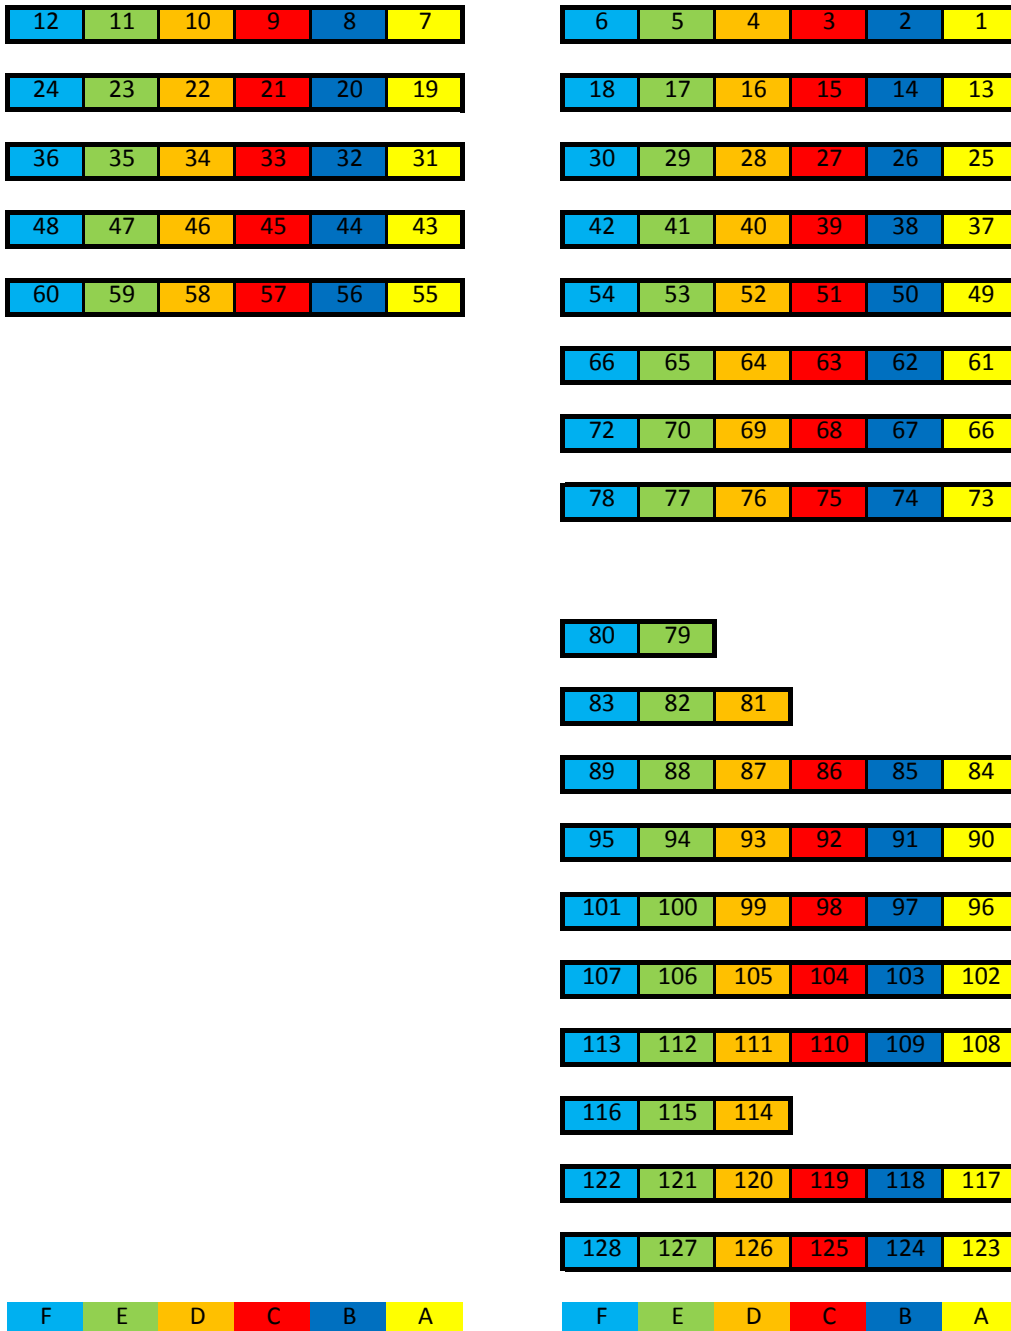

Sitzplan Campo Mensa

Eingang

Zugang zur Campo Mensa über den Haupteingang

Zeitplan

Bitte finden Sie sich spätestens 25 Minuten vor Prüfungsbeginn vor dem Eingang der Campo Mensa ein

Die Aufsichten rufen Sie nach Zonen gestaffelt in den Prüfungsraum