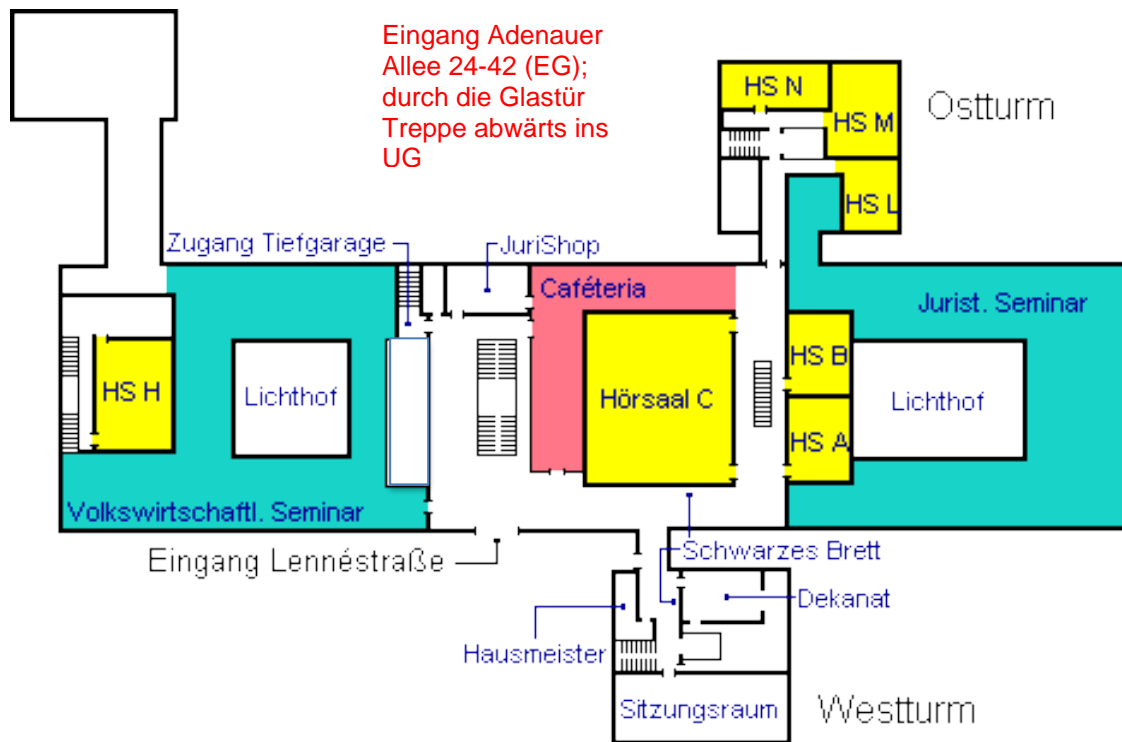

Lageplan Juridicum

Adenauerallee 24-42

53113 Bonn

Untergeschoss

Eingang möglich über Adenauerallee (UBahnstation Haltestelle „Juridicum“ direkt vor dem Eingang) oder über die Lennéstraße.